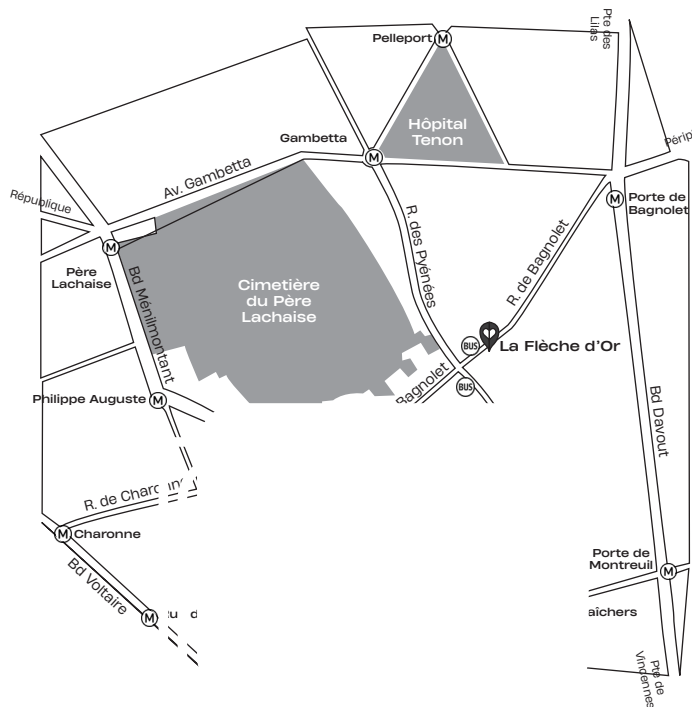

ACTIVITÉS FIXES

Du mercredi au samedi, 12h-14h
Cantine Solidaire
à prix libre

Dimanche, 9h30-11h30
Petit Déj Solidaire

Dimanche, 12h-15h
Maraudes

Mercredi à partir de 19h
« Les Mercredis Débat de la Flèche »

Jeudi, 10h-12h
Ressource Café
– Permanence d'accès au droit

PRIX LIBRE ET PRIX CONSEILLÉ

Chacun·e est invité·e à participer selon ses moyens et selon le prix qui lui semble juste dans une démarche solidaire et participative.

Un prix conseillé vous est indiqué pour que nous puissions faire vivre durablement ce lieu, rémunérer les intervenant·e·s et les artistes justement, et assurer un accueil de qualité à tout le monde.

BILLETTERIE À PRIX FIXES

Certains concerts sont à prix fixe pour nous permettre de garder le prix libre sur certains événements, et en parallèle d'assurer la totalité de nos charges : cachets artistiques, salaires des technicien·ne·s, location du matériel, charges fixes...

2 tarifs supplémentaires sont alors proposés pour ces événements :
– Un tarif réduit disponible sur place sous conditions.
– Une billetterie solidaire (concert accessible gratuitement). Il faudra se présenter aux permanences d'accès aux droits, les jeudis matins de 10h à 12h.

La Flèche d'Or
102 bis rue de Bagnolet
75020 Paris

- Alexandre Dumas
- Gambetta
- 26/64/76 Pyrénées-Bagnolet

Rejoignez-nous !

Permanence bénévole les **1ers et 3es jeudis**
de chaque mois (sauf août) à **19h**

Pour toute autre question :
contact@flechedor.org

PROGRAMMATION JUN 2024

LA FLÈCHE D'OR

La Flèche d'Or est un espace de vie social, culturel et solidaire. L'association y propose un modèle d'activités hybride allant de la programmation culturelle et militante à la mise en œuvre d'actions socioculturelles et de solidarité dans un esprit d'éducation populaire. Engagée contre les oppressions systémiques entre et hors de ses murs, elle souhaite faire de ce lieu emblématique un bien commun ouvert à tou·te·s.

www.flechedor.org
 flechedor20
 La Flèche d'Or