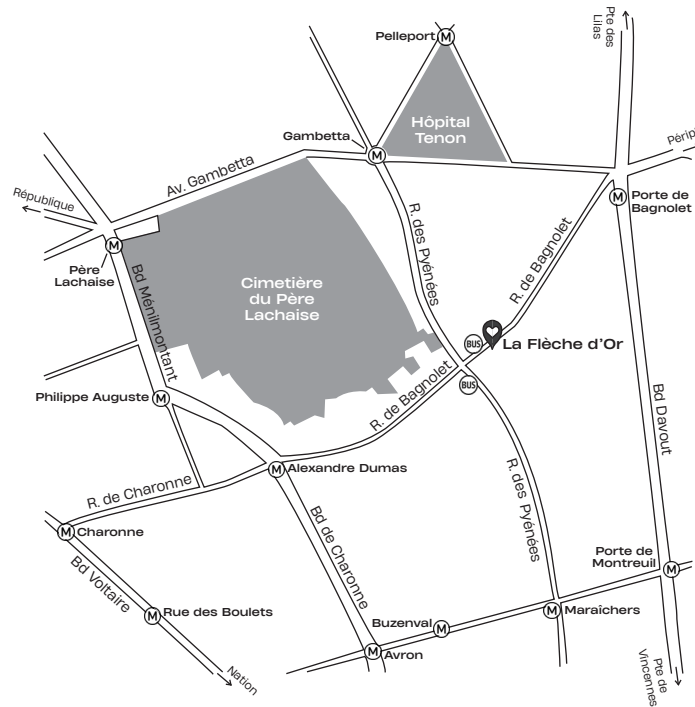

**La Flèche d'Or**  
102 bis rue de Bagnolet  
75020 Paris

- (M) 2 Alexandre Dumas
- (M) 3 Gambetta
- (BUS) 26/64/76 Pyrénées-Bagnolet